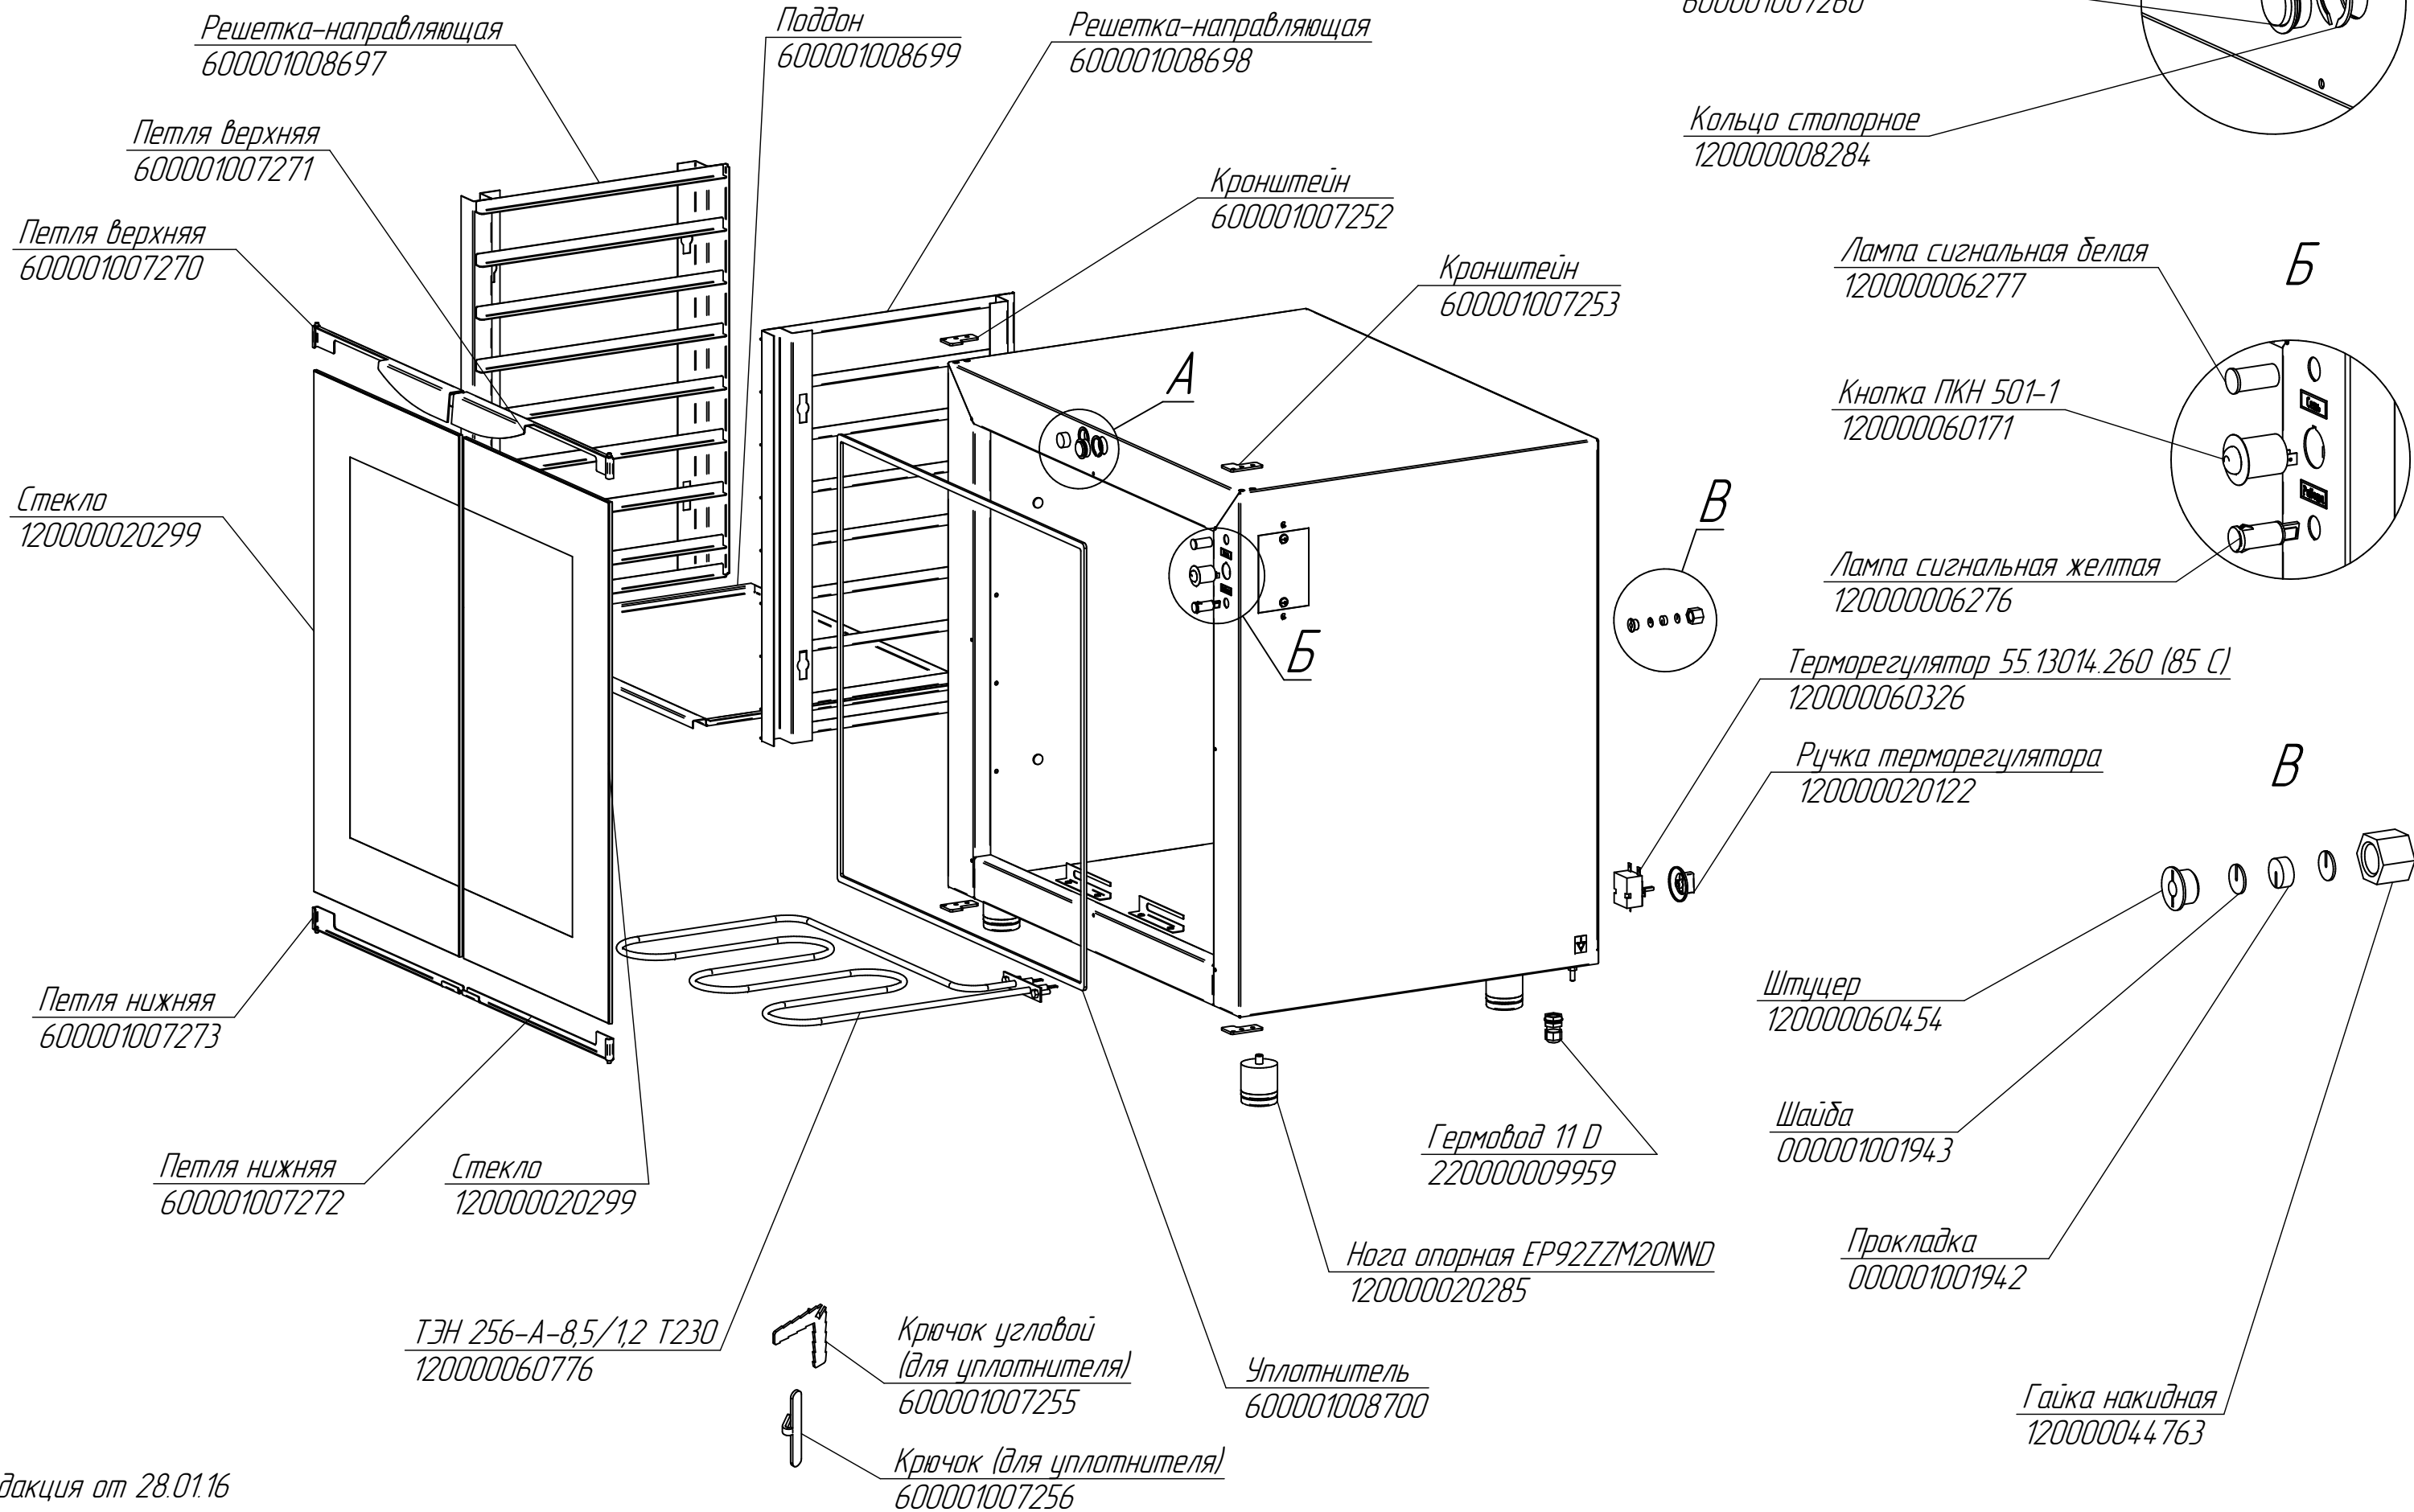

ШРТ8.8971.000 РС  
Шкаф расстоечный тепловой  
ШРТ8

Решетка-направляющая  
600001008697

Поддон  
600001008699

Решетка-направляющая  
600001008698

Магнит ТУКЖ 75714.1.4.10 (Д20x10)  
120000025766

Вставка магнитная  
600001007260

Кольцо стопорное  
120000008284

Петля верхняя  
600001007271

Петля верхняя  
600001007270

Кронштейн  
600001007252

Кронштейн  
600001007253

Лампа сигнальная белая  
120000006277

Стекло  
120000020299

Кнопка ПКН 501-1  
120000060171

Лампа сигнальная желтая  
120000006276

Петля нижняя  
600001007273

Терморегулятор 55.13014.260 (85 С)  
120000060326

Ручка терморегулятора  
120000020122

Петля нижняя  
600001007272

Стекло  
120000020299

Штуцер  
120000060454